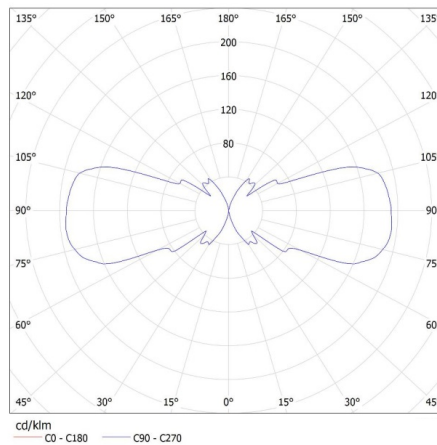

Délka kartonu [cm]: 36

Objem kartonu [m³]: 0.0477

KANLUX S.A. (kat 22442) ZEW EL-235J-GR + IQ-LED ... 7W / LDC (Polar)

Luminaire: KANLUX S.A. (kat 22442) ZEW EL-235J-GR + IQ-LED ... 7W
Lamps: 2 x IQ-LED GU10 7W-WW