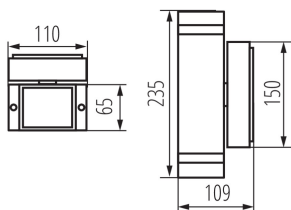

Fasádní svítidlo

5905339224422

IP
44

Svítidla Kanlux ZEW jsou ideální pro osvětlení fasád budov různých typů a díky světelnému paprsku, který je nasměrován jak nahoru, tak dolů, vykreslují na fasádu krásné, dekorativní světelné prvky. Vysoký stupeň IP44 znamená, že svítidlo je možné instalovat na místech, které jsou přímo vystaveny povětrnostním podmínkám.

VŠEOBECNÉ ÚDAJE:

Barva: šedá

Místo montáže: k usazení na zeď

Místo použití: uvnitř i vně

Minimální vzdálenost od osvětlovaného objektu: 0,5m

Směr svícení svítidla: nahoru a dolů

Délka [mm]: 110

Šířka [mm]: 65

Výška [mm]: 235

TECHNICKÉ ÚDAJE:

Jmenovité napětí [V]: 220-240 AC

Jmenovitá frekvence [Hz]: 50

Maximální výkon [W]: 2 x max 35

Třída ochrany před úrazem elektrickým proudem: I

Zdroj světla: PAR16

Zdroj světla v balení: ne

Patice: GU10

Rozsah okolních teplot, kterým může být výrobek vystaven [°C]: -20÷35

Materiál korpusu: hliníková slitina

Materiál ochranného skla: tvrzené sklo

Typ přípojky: šroubová svorkovnice

Rozsah průměrů používaných vodičů [mm²]: 1÷2,5

Stupeň krytí IP: 44

LOGISTICKÉ ÚDAJE:

Způsob balení: 12

Počet kusů v druhém balení : 1

Počet kusů v hromadném balení: 12

Čistá jednotková hmotnost [g]: 980

Gramáž [g]: 1126.67

Délka jednotkového balení [cm]: 11.5

Šířka jednotkového balení [cm]: 11.5

Výška jednotkového balení [cm]: 24.5

Hmotnost kartonu [kg]: 13.52004

Šířka kartonu [cm]: 25

Výška kartonu [cm]: 53