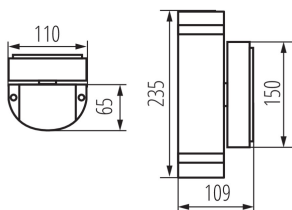

Fasádní svítidlo

5905339224439

IP
44

Svítidla Kanlux ZEW jsou ideální pro osvětlení fasád budov různých typů a díky světelnému paprsku, který je nasměrován jak nahoru, tak dolů, vykreslují na fasádu krásné, dekorativní světelné prvky. Vysoká třída krytí IP44 znamená, že svítidlo je možné instalovat na místech, které jsou přímo vystaveny atmosférickým podmínkám.

VŠEOBECNÉ ÚDAJE:

Barva: šedá

Místo montáže: k usazení na zeď

Místo použití: uvnitř i vně

Minimální vzdálenost od osvětlovaného objektu: 0,5m

Směr svícení svítidla: nahoru a dolů

Délka [mm]: 110

Šířka [mm]: 65

Výška [mm]: 235

TECHNICKÉ ÚDAJE:

Jmenovité napětí [V]: 220-240 AC

Jmenovitá frekvence [Hz]: 50

Maximální výkon [W]: 2 x max 35

Třída ochrany před úrazem elektrickým proudem: I

Zdroj světla: PAR16

Zdroj světla v balení: ne

Patice: GU10

Rozsah okolních teplot, kterým může být výrobek vystaven [°C]: -20÷35

Materiál korpusu: hliníková slitina

Materiál ochranného skla: tvrzené sklo

Typ přípojky: šroubová svorkovnice

Rozsah průměrů používaných vodičů [mm²]: 1÷2,5

Stupeň krytí IP: 44

LOGISTICKÉ ÚDAJE:

Způsob balení: 12

Počet kusů v druhém balení : 1

Počet kusů v hromadném balení: 12

Čistá jednotková hmotnost [g]: 890

Gramáž [g]: 1036.67

Délka jednotkového balení [cm]: 11.5

Šířka jednotkového balení [cm]: 11.5

Výška jednotkového balení [cm]: 24.5

Hmotnost kartonu [kg]: 12.44004

Šířka kartonu [cm]: 25

Výška kartonu [cm]: 53