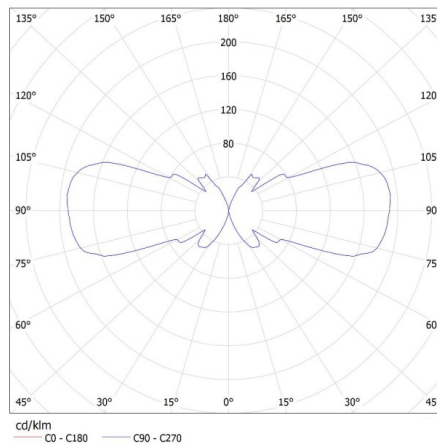

Délka kartonu [cm]: 36

Objem kartonu [m³]: 0.0477

KANLUX S.A. (kat 22443) ZEW EL-235U-GR + IQ-LED ... 7W / LDC (Polar)

Luminaire: KANLUX S.A. (kat 22443) ZEW EL-235U-GR + IQ-LED ... 7W
Lamps: 2 x IQ-LED GU10 7W-WW