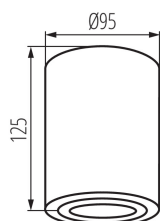

Jemné okraje, zakřivené linie a zjednodušený tvar dodávají svítidlům Kanlux BORD eleganci a jemnost. Díky modernímu designu, elegantní jednoduchosti a zjednodušenému tvaru se tato svítidla hodí jak do bytových, tak do komerčních interiérů.

VŠEOBECNÉ ÚDAJE:

Barva: bílá matná

Místo montáže: k usazení na strop

Místo použití: uvnitř

Minimální vzdálenost od osvětlovaného objektu: 0,5m

Výrobek není určen k pokrytí termoizolačním materiálem: ano

Výška [mm]: 125

Průměr [mm]: 95

TECHNICKÉ ÚDAJE:

Jmenovité napětí [V]: 220-240 AC

Jmenovitá frekvence [Hz]: 50

Maximální výkon [W]: max 10

Třída ochrany před úrazem elektrickým proudem: I

Zdroj světla: PAR16

Zdroj světla v balení: ne

Patice: GU10

Rozsah okolních teplot, kterým může být výrobek vystaven

[°C]: 5÷25

Materiál korpusu: hliníková slitina

Typ přípojky: šroubová svorkovnice

Rozsah průměrů používaných vodičů [mm²]: 1÷2,5

Regulace úhlu svítidla: v jedné ose

Regulace úhlu svítidla [°]: 25

Stupeň krytí IP: 20

LOGISTICKÉ ÚDAJE:

Měrná jednotka: kus

Způsob balení: 20

Počet kusů v druhém balení: 1

Počet kusů v hromadném balení: 20

Čistá jednotková hmotnost [g]: 482

Gramáž [g]: 570

Délka jednotkového balení [cm]: 10.5

Šířka jednotkového balení [cm]: 10.5

Výška jednotkového balení [cm]: 14.5

Hmotnost kartonu [kg]: 11.4

Šířka kartonu [cm]: 23