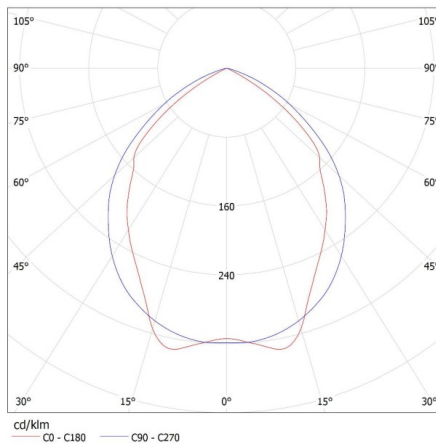

PŘÍSLUŠENSTVÍ:

72333 CLP-REGIS/PT

CLP-REGIS/PT montážní držák, slouží pro vestavnou montáž svítidla do SDK. 4ks v balení.