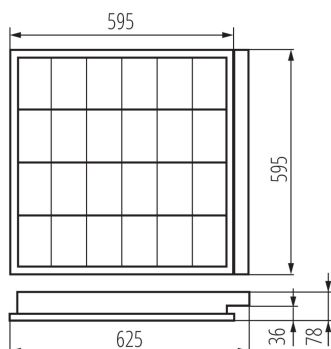

Vestavné rastrové svítidlo