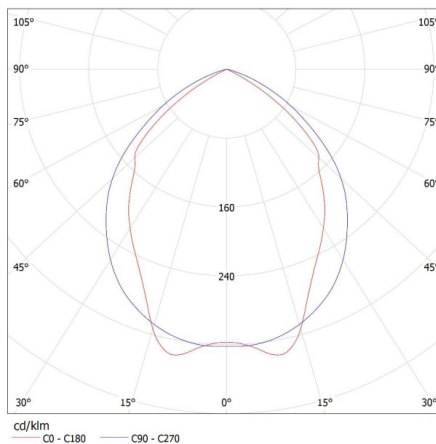

Výška kartonu [cm]: 8.8
Délka kartonu [cm]: 65.5
Objem kartonu [m³]: 0.036313

KANLUX S.A. (kat 22673) REGIS 4LED 418 PT + GLASSv2 / Krzywa rozsyłu światła (biegunowo)

KANLUX S.A. (kat 22673) REGIS 4LED 418 PT + T8 Miledo / Krzywa rozsyłu światła (biegunowo)