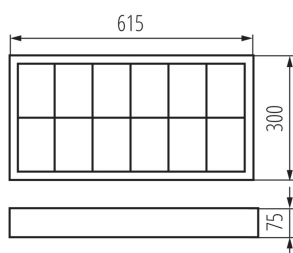

Přisazené rastrové svítidlo

5905339226747

Kanlux NOTUS 4LED jsou rastrová přisazná svítidla přizpůsobená pro zářivky T8 LED. Vyrábějí se v Polsku z komponentů od polských dodavatelů. Rastry jsou řešením osvětlení kancelářských a průmyslových interiérů. LED zářivky také přispívají k nižší spotřebě energie.

VŠEOBECNÉ ÚDAJE:

Barva: bílá

Místo montáže: k usazení na strop

Místo použití: uvnitř

Minimální vzdálenost od osvětlovaného objektu: 0,5m

Napájení zářivek T8 LED: jednostranné

Délka [mm]: 615

Šířka [mm]: 300

Výška [mm]: 75

TECHNICKÉ ÚDAJE:

Jmenovité napětí [V]: 220-240 AC

Jmenovitá frekvence [Hz]: 50

Maximální výkon [W]: 2x max 18

Třída ochrany před úrazem elektrickým proudem: I

Zdroj světla: T8 LED

Zdroj světla v balení: ne

Patice: G13

Rozsah okolních teplot, kterým může být výrobek vystaven [°C]: 5÷25

Materiál korpusu: ocel

Materiál reflektoru: hliníková slitina

Typ přípojky: samosvorná svorkovnice

Rozsah průměrů používaných vodičů [mm²]: 1÷2,5

Stupeň krytí IP: 20

LOGISTICKÉ ÚDAJE:

Způsob balení: 1

Počet kusů v druhém balení: 1

Počet kusů v hromadném balení: 1

Čistá jednotková hmotnost [g]: 1490

Gramáž [g]: 1780

Délka jednotkového balení [cm]: 61.5

Šířka jednotkového balení [cm]: 29.5

Výška jednotkového balení [cm]: 8

Hmotnost kartonu [kg]: 1.78

Šířka kartonu [cm]: 30.5

Výška kartonu [cm]: 8

Délka kartonu [cm]: 64