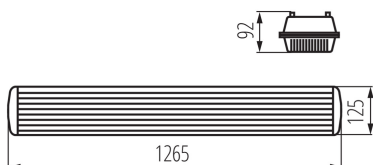

Prachotěsné svítidlo pro LED trubice

5905339228000

Kanlux MAH PLUS 4LED jsou ledkové protějšky oblíbených svítidel. Jejich hlavní výhodou je skutečnost, že v nich mohou být použity světelné zdroje T8 LED o délce 1200 mm nebo 1500 mm. Je to vynikající řešení pro průmyslové využití.

VŠEOBECNÉ ÚDAJE:

Barva: šedá

Místo montáže: k usazení na strop

Místo použití: uvnitř i vně

Minimální vzdálenost od osvětlovaného objektu: 0,5m

Možnost průběžného zapojení svítidel: ano

Napájení zářivek T8 LED: jednostranné

Délka [mm]: 1265

Šířka [mm]: 125

Výška [mm]: 92

Množství sponek: 8

TECHNICKÉ ÚDAJE:

Jmenovité napětí [V]: 220-240 AC

Jmenovitá frekvence [Hz]: 50

Maximální výkon [W]: 2 x max 36

Materiál držáku: kov

Materiál sponek: plast

Typ přípojky: šroubová svorkovnice

Rozsah průměrů používaných vodičů [mm²]: 1÷2,5

Stupeň krytí IP: 65

LOGISTICKÉ ÚDAJE:

Měrná jednotka: kus

Způsob balení: 6