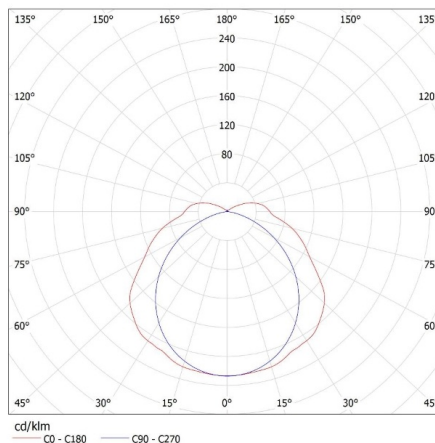

DALŠÍ INFORMACE:

- svítidla MAH PLUS 4LED/PC jsou určena pro světelné zdroje T8 LED 220-240 V~; 50/60 Hz s jednostranným napájením

KANLUX S.A. (kat 22800) MAH PLUS-236/4LED/ + GLASSv4 / LDC (Polar)