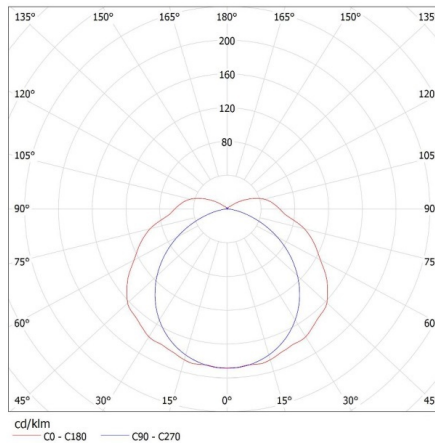

Prachotěsné svítidlo pro LED trubice