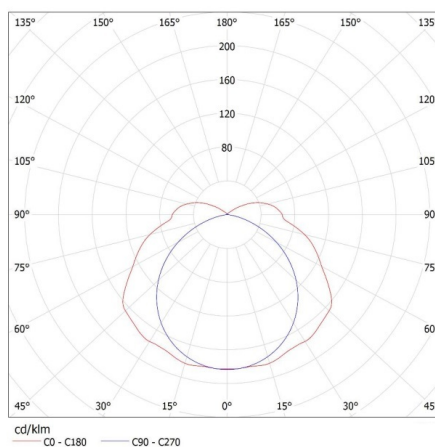

KANLUX S.A. (kat 22800) MAH PLUS-236/4LED/ i GLASSv2 / Krzywa rozsyłu światła (biegunowo)

KANLUX S.A. (kat 22800) MAH PLUS-236/4LED/ + GLASSv3 / LDC (Polar)