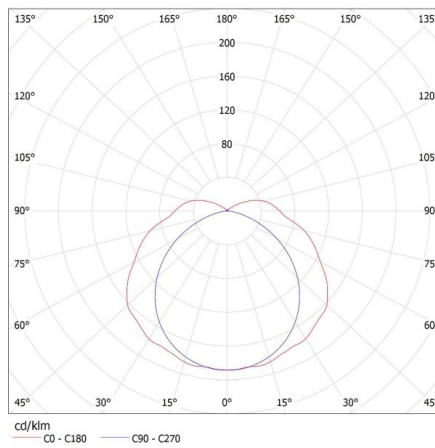

22801 MAH PLUS-258/4LED/PC

Prachotěsné svítidlo pro LED trubice

KANLUX S.A. (kat 22801) MAH PLUS-258/4LED/ i GLASSv2 / Krzywa rozsyłu światła (biegunowo)