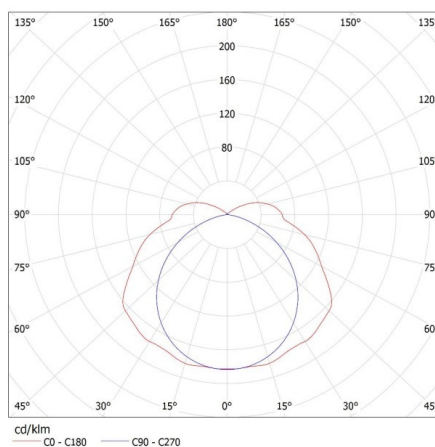

KANLUX S.A. (kat 22801) MAH PLUS-258/4LED/ + GLASSv3 / LDC (Polar)