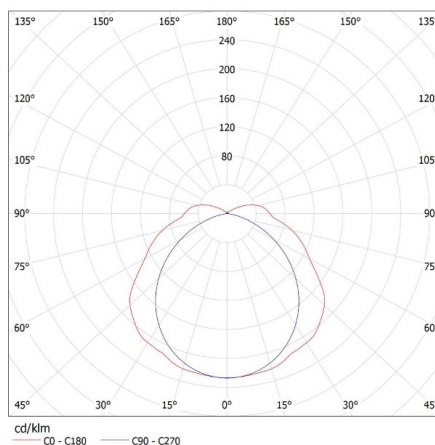

DALŠÍ INFORMACE:

- svítidla MAH PLUS 4LED/PC jsou určena pro světelné zdroje T8 LED 220-240 V~; 50/60 Hz s jednostranným napájením

KANLUX S.A. (kat 22801) MAH PLUS-258/4LED/ + GLASSv4 / LDC (Polar)