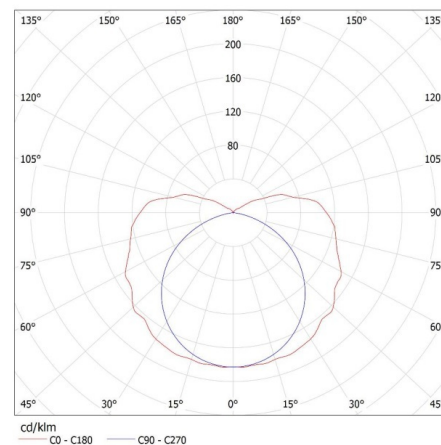

KANLUX S.A. (kat 22802) MAH PLUS-136/4LED/PC + GLASSv3 / LDC (Polar)