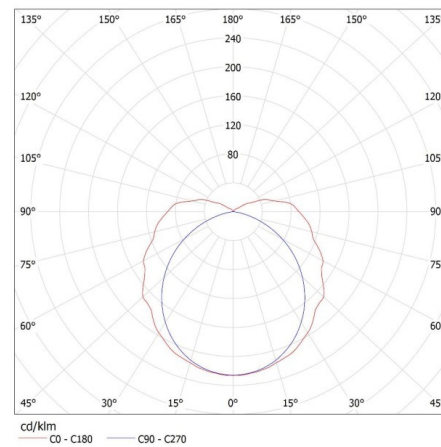

Šířka jednotkového balení [cm]: 9.5
Výška jednotkového balení [cm]: 6.5
Hmotnost kartonu [kg]: 13.40001
Šířka kartonu [cm]: 30
Výška kartonu [cm]: 21.5
Délka kartonu [cm]: 129
Objem kartonu [m³]: 0.083205

KANLUX S.A. (kat 22802) MAH PLUS-136/4LED/PC + GLASSv4 / LDC (Polar)