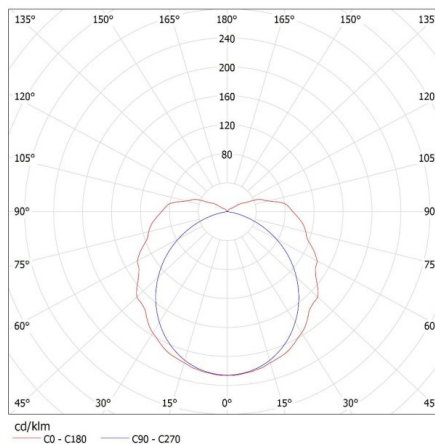

Šířka jednotkového balení [cm]: 9.5
Výška jednotkového balení [cm]: 6.5
Hmotnost kartonu [kg]: 14.3
Šířka kartonu [cm]: 22
Výška kartonu [cm]: 28
Délka kartonu [cm]: 160
Objem kartonu [m³]: 0.09856

KANLUX S.A. (kat 22803) MAH PLUS-158/4LED/PC + GLASSv4 / LDC (Polar)