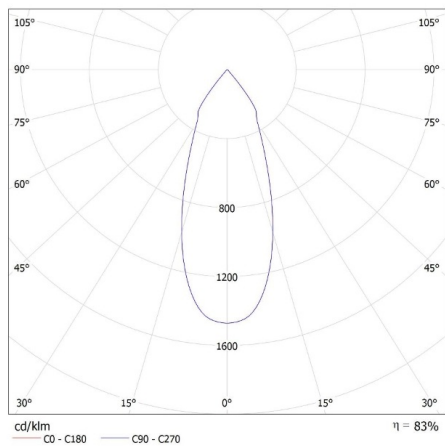

22841 HIMA LED 23W-NW-W

Svítidlo typu downlight

KANLUX S.A. (kat 22841) HIMA LED 23W-NW-W / LDC (Polar)