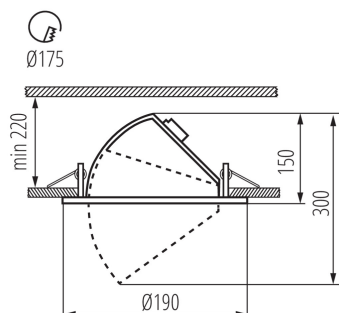

22841 HIMA LED 23W-NW-W

Svítidlo typu downlight