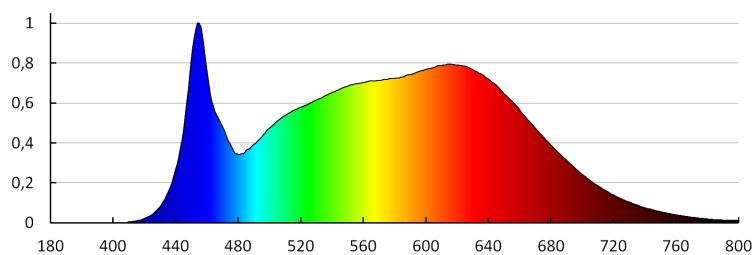

DALŠÍ INFORMACE:

•