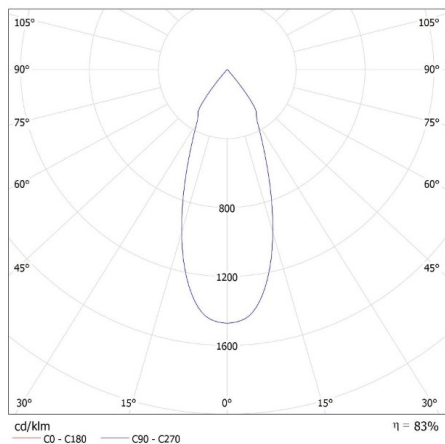

22842 HIMA LED 23W-NW-B

Svítidlo typu downlight

KANLUX S.A. (kat 22842) HIMA LED 23W-NW-B / LDC (Polar)