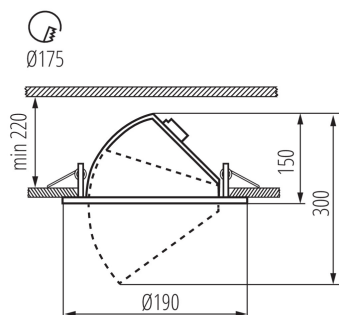

Svítilno typu downlight