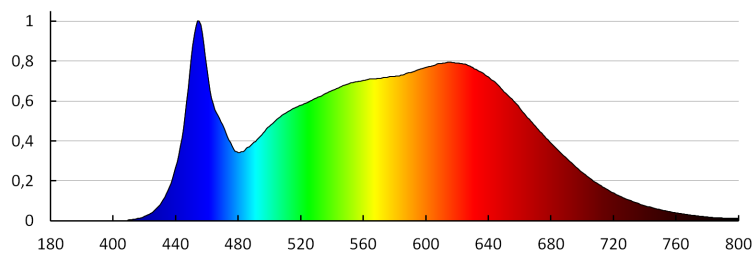

DALŠÍ INFORMACE:

•