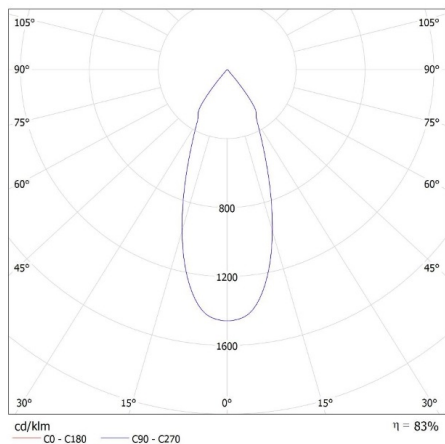

22844 HIMA LED 33W-NW-B

Svítidlo typu downlight

KANLUX S.A. (kat 22844) HIMA LED 33W-NW-B / LDC (Polar)