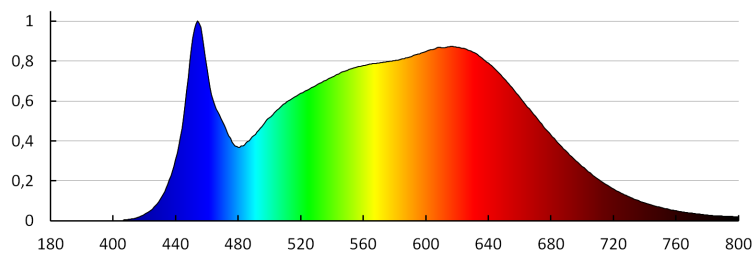

DALŠÍ INFORMACE:

•