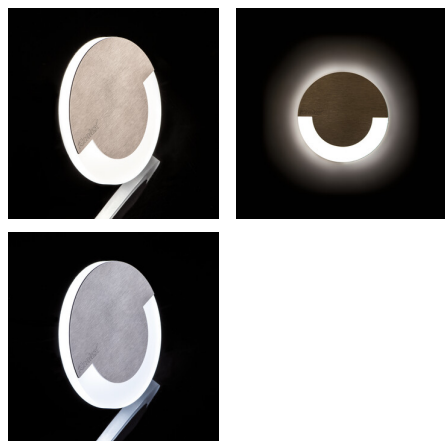

Schodišťové LED svítidlo

5905339231000

SOLA LED

SOLA je moderní design spojený s atraktivním světelným efektem. Je to skvělý nápad pro osvětlení schodišť a chodeb. Unikátní konstrukce svítidla zaručuje rovnoměrné rozptýlení světla.

### VŠEOBECNÉ ÚDAJE:

**K zabudování do zdi:** ano

**Barva:** nerezová ocel

**Místo montáže:** k zabudování do zdi

**Místo použití:** uvnitř

**Minimální vzdálenost od osvětlovaného objektu:** 0,1m

**Možnost spolupráce se stmívačem:** ne

#### DALŠÍ INFORMACE:

- vhodné pro montáž na normálně hořlavé povrchy

KANLUX S.A. (kat 23101) SOLA LED / Krzywa rozsyłu światła (biegunowo)

Oprawa: KANLUX S.A. (kat 23101) SOLA LED  
Lampy: 1 x SOLA LED CW