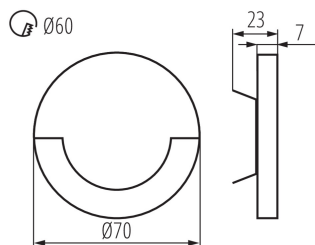

Schodišťové LED svítidlo