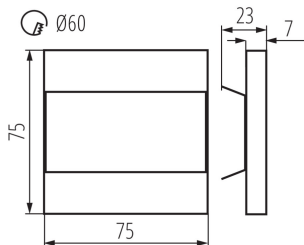

Délka [mm]: 75

Šířka [mm]: 23

Výška [mm]: 75

Požadovaný průměr montážní krabice [Ømm]: 60

Rozměry montážního otvoru [mm]: 60

Integrovaný LED zdroj světla: ano

TECHNICKÉ ÚDAJE:

Jmenovité napětí [V]: 12 DC

Typ přípojky: volné konce kabelů

Délka vodiče [m]: 0.18

Doba nahřívání lampy [s]: ≤ 1

Doba zapálení lampy [s]: $\leq 0,5$

Stupeň krytí IP: 20

LOGISTICKÉ ÚDAJE:

Měrná jednotka: kus

Schodišťové LED svítidlo

Způsob balení: 100

Počet kusů v druhém balení : 1

Počet kusů v hromadném balení: 100

Čistá jednotková hmotnost [g] : 84

Gramáž [g] : 104.9

Délka jednotkového balení [cm] : 11

Šířka jednotkového balení [cm] : 2.5

Výška jednotkového balení [cm] : 16.5

Hmotnost kartonu [kg] : 10.49

Šířka kartonu [cm] : 23.5

Výška kartonu [cm] : 34.5

Délka kartonu [cm] : 63

Objem kartonu [m³] : 0.051077

DALŠÍ INFORMACE:

- vhodné pro montáž na normálně hořlavé povrchy