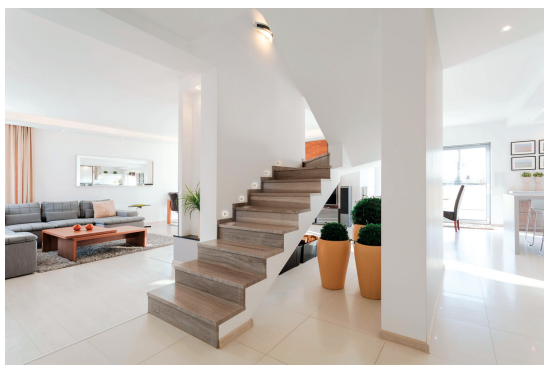

Schodišťové LED svítidlo