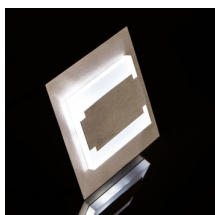

Schodišťové LED svítidlo

5905339231024

TERRA je moderní design spojený s atraktivním světelným efektem. Je to skvělý nápad pro osvětlení schodišť a chodeb. Unikátní konstrukce svítidla zaručuje rovnoměrné rozptýlení světla. Verze PIR je vybavena čidlem pohybu.

VŠEOBECNÉ ÚDAJE:

K zabudování do zdi: ano

Barva: nerezová ocel

Místo montáže: k zabudování do zdi

Místo použití: uvnitř

Minimální vzdálenost od osvětlovaného objektu: 0,1m

Možnost spolupráce se stmívačem: ne