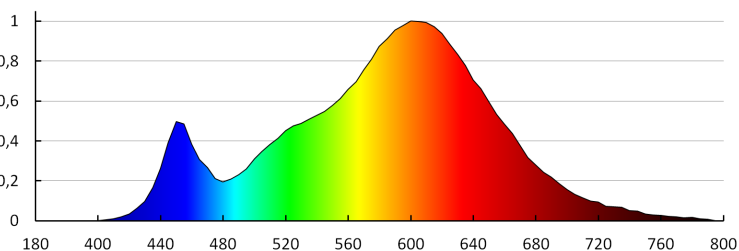

DALŠÍ INFORMACE:

- vhodné pro montáž na normálně hořlavé povrchy