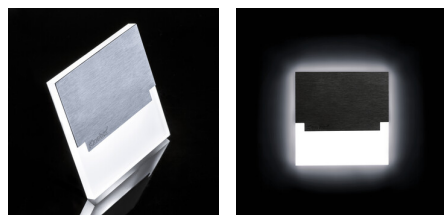

23109 SABIK MINI LED WW

Schodišťové LED svítidlo

5905339231093

SABIK LED; SABIK LED AC

SABIK je moderní design spojený s atraktivním světelným efektem. Je to skvělý nápad pro osvětlení schodišť a chodeb. Unikátní konstrukce svítidla zaručuje rovnoměrné rozptýlení světla. Verze PIR je vybavena čidlem pohybu.

VŠEOBECNÉ ÚDAJE:

K zabudování do zdi: ano

Barva: nerezová ocel

Místo montáže: k zabudování do zdi

Místo použití: uvnitř

Minimální vzdálenost od osvětlovaného objektu: 0,1m

Možnost spolupráce se stmívačem: ne

Délka [mm]: 75

Šířka [mm]: 23

Výška [mm]: 75

Požadovaný průměr montážní krabice [Ømm]: 60

Rozměry montážního otvoru [mm]: 60

Integrovaný LED zdroj světla: ano

TECHNICKÉ ÚDAJE:

Jmenovité napětí [V]: 12 DC

Typ přípojky: volné konce kabelů

Délka vodiče [m]: 0.18

Doba nahřívání lampy [s]: ≤1

Doba zapálení lampy [s]: ≤0,5

Stupeň krytí IP: 20

LOGISTICKÉ ÚDAJE:

Měrná jednotka: kus

23109 SABIK MINI LED WW