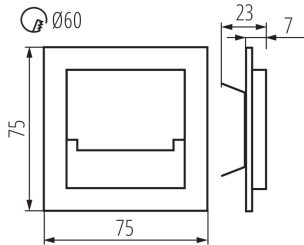

23109 SABIK MINI LED WW

Schodišťové LED svítidlo