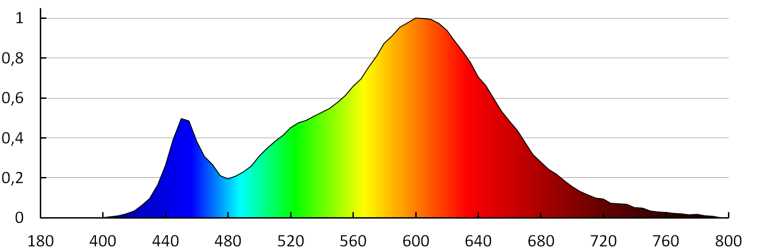

DALŠÍ INFORMACE:

- vhodné pro montáž na normálně hořlavé povrchy