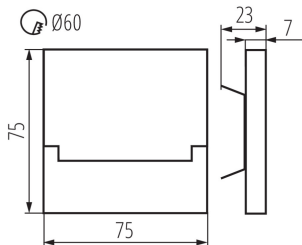

Schodišťové LED svítidlo