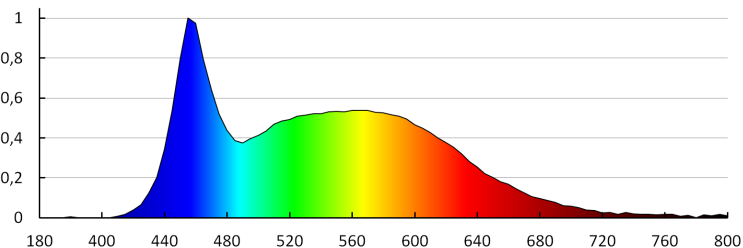

DALŠÍ INFORMACE:

- vhodné pro montáž na normálně hořlavé povrchy