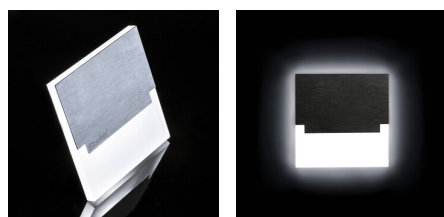

23111 SABIK MINI LED CW

Schodišťové LED svítidlo

5905339231116

SABIK MINI LED

SABIK je moderní design spojený s atraktivním světelným efektem. Je to skvělý nápad pro osvětlení schodišť a chodeb. Unikátní konstrukce svítidla zaručuje rovnoměrné rozptýlení světla. Verze PIR je vybavena čidlem pohybu.

VŠEOBECNÉ ÚDAJE:

K zabudování do zdi: ano

Barva: nerezová ocel

Místo montáže: k zabudování do zdi

Místo použití: uvnitř

Minimální vzdálenost od osvětlovaného objektu: 0,1m

Možnost spolupráce se stmívačem: ne

Délka [mm]: 75

Šířka [mm]: 23

Výška [mm]: 75

Požadovaný průměr montážní krabice [Ømm]: 60

Rozměry montážního otvoru [mm]: 60

Integrovaný LED zdroj světla: ano

TECHNICKÉ ÚDAJE:

Jmenovité napětí [V]: 12 DC

Maximální výkon [W]: 0.8

Třída ochrany před úrazem elektrickým proudem: III

Typ diody: LED SMD

Světelný tok [lm]: 15

Barva světla: studená bílá

Náhradní teplota chromatičnosti [K]: 6500

Stálost barev v násobcích MacAdamovy elipsy: ≤6