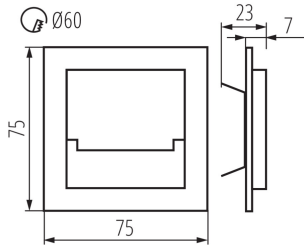

23111 SABIK MINI LED CW

Schodišťové LED svítidlo