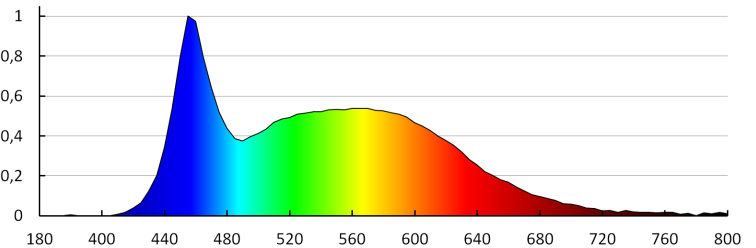

DALŠÍ INFORMACE:

- vhodné pro montáž na normálně hořlavé povrchy