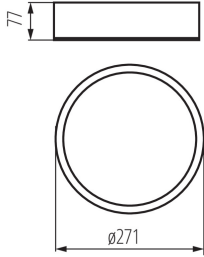

Výrobek není určen k pokrytí termoizolačním materiálem: ano

Výška [mm]: 77

Průměr [mm]: 275

TECHNICKÉ ÚDAJE:

Jmenovité napětí [V]: 220-240 AC

Jmenovitá frekvence [Hz]: 50

Maximální výkon [W]: max 20

Třída ochrany před úrazem elektrickým proudem: I

Materiál difuzoru: sklo

Zdroj světla: LED

Zdroj světla v balení: ne

Patice: E27

Rozsah okolních teplot, kterým může být výrobek vystaven [°C]: 5÷25

Materiál korpusu: dřevo

Typ přípojky: svorkovnice

Rozsah průměrů používaných vodičů [mm²]: 1÷1,5

Stupeň krytí IP: 20

LOGISTICKÉ ÚDAJE:

Způsob balení: 1

Počet kusů v druhém balení : 1

Počet kusů v hromadném balení: 1

Čistá jednotková hmotnost [g]: 1150

Gramáž [g]: 1320

Délka jednotkového balení [cm]: 32

Šířka jednotkového balení [cm]: 32

Výška jednotkového balení [cm]: 9

Hmotnost kartonu [kg]: 1.32

Plafon

Šířka kartonu [cm]: 32
Výška kartonu [cm]: 9
Délka kartonu [cm]: 32
Objem kartonu [m³]: 0.009216