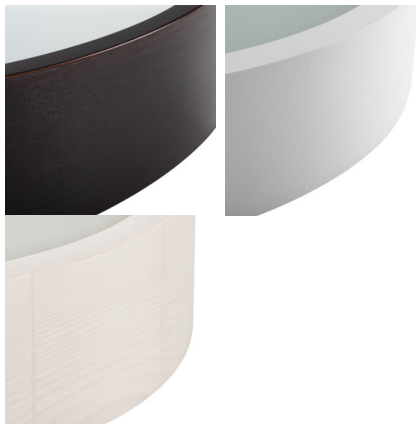

Plafon

5905339231208

Originální a zároveň stylové kulaté svítidlo Kanlux JASMIN se vyznačuje moderním a atraktivním designem. Tělo plafonu je vyrobeno ze dřeva a saténového skla, což zajišťuje rovnoměrný rozptyl světla. Klasická kombinace dřeva a skla z něj dělá velmi univerzální řešení osvětlení.

VŠEOBECNÉ ÚDAJE:

Barva: wenge

Místo montáže: k usazení na zeď, k usazení na strop

Místo použití: uvnitř

Minimální vzdálenost od osvětlovaného objektu: 0,5m

Možnost montáže na normálně hořlavé povrchy: ne

Výrobek není určen pro montáž na normálně hořlavém povrchu: ano

Materiál difuzoru: sklo

Zdroj světla: LED

Zdroj světla v balení: ne

Patice: E27

Rozsah okolních teplot, kterým může být výrobek vystaven [°C]: 5÷25

Materiál korpusu: dřevo

Typ přípojky: svorkovnice

Rozsah průměrů používaných vodičů [mm²]: 1÷1,5