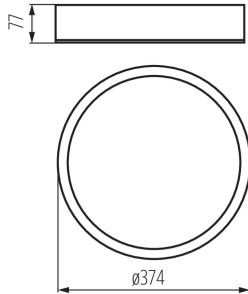

Výrobek není určen k pokrytí termoizolačním materiálem: ano

Výška [mm]: 77

Průměr [mm]: 375

TECHNICKÉ ÚDAJE:

Jmenovité napětí [V]: 220-240 AC

Jmenovitá frekvence [Hz]: 50

Maximální výkon [W]: 2 x max 20

Třída ochrany před úrazem elektrickým proudem: I

Rozsah průměrů používaných vodičů [mm²]: 1÷2,5

Stupeň krytí IP: 20

LOGISTICKÉ ÚDAJE:

Způsob balení: 1

Počet kusů v druhém balení : 1

Počet kusů v hromadném balení: 1

Čistá jednotková hmotnost [g]: 2000

Gramáž [g]: 2270

Délka jednotkového balení [cm]: 40

Šířka jednotkového balení [cm]: 40

Výška jednotkového balení [cm]: 10.5

Hmotnost kartonu [kg]: 2.27

Plafon

Šířka kartonu [cm]: 40
Výška kartonu [cm]: 10.5
Délka kartonu [cm]: 40
Objem kartonu [m³]: 0.0168