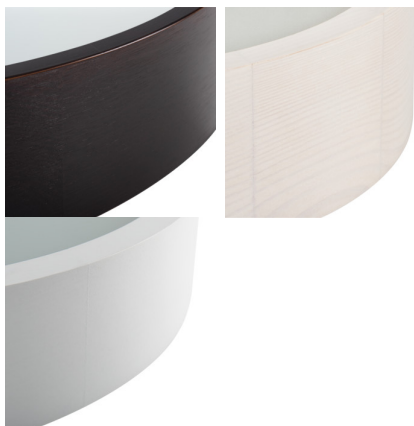

Plafon

5905339231215

Originální a zároveň stylové kulaté svítidlo Kanlux JASMIN se vyznačuje moderním a atraktivním designem. Tělo plafonu je vyrobeno ze dřeva a saténového skla, což zajišťuje rovnoměrný rozptyl světla. Klasická kombinace dřeva a skla z něj dělá velmi univerzální řešení osvětlení.

VŠEOBECNÉ ÚDAJE:

Barva: wenge

Místo montáže: k usazení na zeď, k usazení na strop

Místo použití: uvnitř

Minimální vzdálenost od osvětlovaného objektu: 0,5m

Možnost montáže na normálně hořlavé povrchy: ne

Výrobek není určen pro montáž na normálně hořlavém povrchu: ano

Materiál difuzoru: sklo

Zdroj světla: LED

Zdroj světla v balení: ne

Patice: E27

Rozsah okolních teplot, kterým může být výrobek vystaven [°C]: 5÷25

Materiál korpusu: dřevo

Typ přípojky: samosvorná svorkovnice