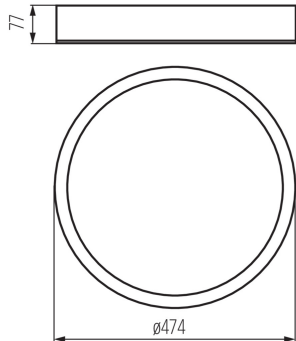

Výrobek není určen k pokrytí termoizolačním materiálem: ano

Výška [mm]: 77

Průměr [mm]: 475

TECHNICKÉ ÚDAJE:

Jmenovité napětí [V]: 220-240 AC

Jmenovitá frekvence [Hz]: 50

Maximální výkon [W]: 3 x max 20

Třída ochrany před úrazem elektrickým proudem: I

Rozsah průměrů používaných vodičů [mm²]: 1÷2,5

Stupeň krytí IP: 20

LOGISTICKÉ ÚDAJE:

Způsob balení: 1

Počet kusů v druhém balení : 1

Počet kusů v hromadném balení: 1

Čistá jednotková hmotnost [g]: 3100

Gramáž [g]: 3460

Délka jednotkového balení [cm]: 49

Šířka jednotkového balení [cm]: 48

Výška jednotkového balení [cm]: 9

Hmotnost kartonu [kg]: 3.46

Plafon

Šířka kartonu [cm]: 48
Výška kartonu [cm]: 9
Délka kartonu [cm]: 49
Objem kartonu [m³]: 0.021168