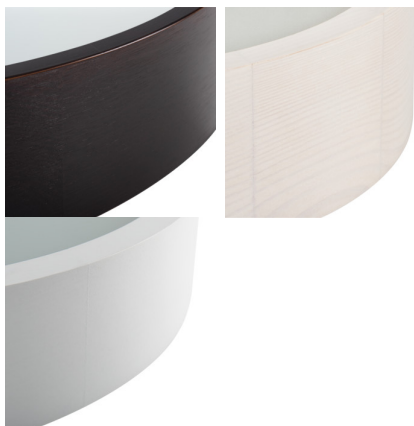

Plafon

5905339231222

Originální a zároveň stylové kulaté svítidlo Kanlux JASMIN se vyznačuje moderním a atraktivním designem. Tělo plafonu je vyrobeno ze dřeva a saténového skla, což zajišťuje rovnoměrný rozptyl světla. Klasická kombinace dřeva a skla z něj dělá velmi univerzální řešení osvětlení.

VŠEOBECNÉ ÚDAJE:

Barva: wenge

Místo montáže: k usazení na zeď, k usazení na strop

Místo použití: uvnitř

Minimální vzdálenost od osvětlovaného objektu: 0,5m

Možnost montáže na normálně hořlavé povrchy: ne

Výrobek není určen pro montáž na normálně hořlavém povrchu: ano

Materiál difuzoru: sklo

Zdroj světla: LED

Zdroj světla v balení: ne

Patice: E27

Rozsah okolních teplot, kterým může být výrobek vystaven [°C]: 5÷25

Materiál korpusu: dřevo

Typ přípojky: samosvorná svorkovnice