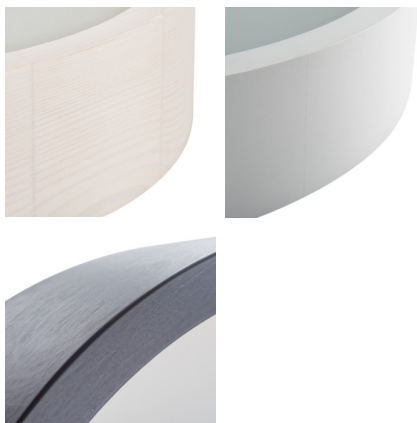

Plafon

5905339231246

Originální a zároveň stylové kulaté svítidlo Kanlux JASMIN se vyznačuje moderním a atraktivním designem. Tělo plafonu je vyrobeno ze dřeva a saténového skla, což zajišťuje rovnoměrný rozptyl světla. Klasická kombinace dřeva a skla z něj dělá velmi univerzální řešení osvětlení.

VŠEOBECNÉ ÚDAJE:

Barva: dub sonoma

Místo montáže: k usazení na zeď, k usazení na strop

Místo použití: uvnitř

Minimální vzdálenost od osvětlovaného objektu: 0,5m

Možnost montáže na normálně hořlavé povrchy: ne

Materiál korpusu: dřevo

Typ přípojky: samosvorná svorkovnice

Rozsah průměrů používaných vodičů [mm²]: 1÷2,5

Stupeň krytí IP: 20

LOGISTICKÉ ÚDAJE:

Způsob balení: 1

Počet kusů v druhém balení : 1

Počet kusů v hromadném balení: 1