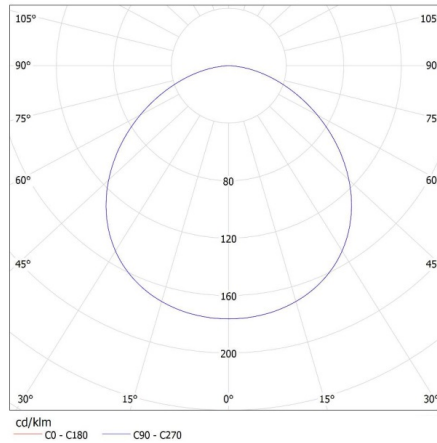

Šířka kartonu [cm]: 40
Výška kartonu [cm]: 10.5
Délka kartonu [cm]: 40
Objem kartonu [m³]: 0.0168

KANLUX S.A. (kat 23124) JASMIN 370-W + IQ-LED / LDC (Polar)