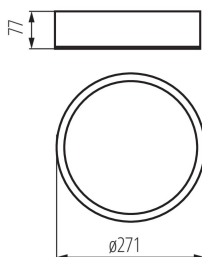

Plafon

5905339231260

Originální a zároveň stylové kulaté svítidlo Kanlux JASMIN se vyznačuje moderním a atraktivním designem. Tělo plafonu je vyrobeno ze dřeva a saténového skla, což zajišťuje rovnoměrný rozptyl světla. Klasická kombinace dřeva a skla z něj dělá velmi univerzální řešení osvětlení.

VŠEOBECNÉ ÚDAJE:

Barva: bílá matná
Místo montáže: k usazení na zeď, k usazení na strop
Místo použití: uvnitř
Minimální vzdálenost od osvětlovaného objektu: 0,5m
Možnost montáže na normálně hořlavé povrchy: ne
Výrobek není určen pro montáž na normálně hořlavém povrchu: ano
Výrobek není určen k pokrytí termoizolačním materiálem: ano
Výška [mm]: 77
Průměr [mm]: 275

TECHNICKÉ ÚDAJE:

Jmenovité napětí [V]: 220-240 AC
Jmenovitá frekvence [Hz]: 50
Maximální výkon [W]: max 20
Třída ochrany před úrazem elektrickým proudem: I
Materiál difuzoru: sklo
Zdroj světla: LED
Zdroj světla v balení: ne
Patice: E27
Rozsah okolních teplot, kterým může být výrobek vystaven [°C]: 5÷25
Materiál korpusu: dřevo
Typ přípojky: svorkovnice
Rozsah průměrů používaných vodičů [mm²]: 1÷1,5
Stupeň krytí IP: 20

LOGISTICKÉ ÚDAJE:

Způsob balení: 1
Počet kusů v druhém balení : 1
Počet kusů v hromadném balení: 1
Čistá jednotková hmotnost [g]: 1100
Gramáž [g]: 1270
Délka jednotkového balení [cm]: 32
Šířka jednotkového balení [cm]: 31.5
Výška jednotkového balení [cm]: 9
Hmotnost kartonu [kg]: 1.27