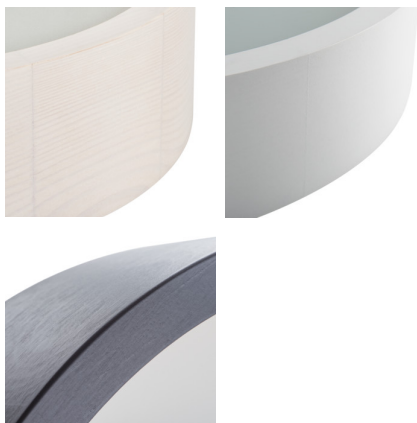

Plafon

5905339231277

Originální a zároveň stylové kulaté svítidlo Kanlux JASMIN se vyznačuje moderním a atraktivním designem. Tělo plafonu je vyrobeno ze dřeva a saténového skla, což zajišťuje rovnoměrný rozptyl světla. Klasická kombinace dřeva a skla z něj dělá velmi univerzální řešení osvětlení.

VŠEOBECNÉ ÚDAJE:

Barva: bílá matná
Místo montáže: k usazení na zeď, k usazení na strop
Místo použití: uvnitř
Minimální vzdálenost od osvětlovaného objektu: 0,5m
Možnost montáže na normálně hořlavé povrchy: ne
Výrobek není určen pro montáž na normálně hořlavém povrchu: ano
Výrobek není určen k pokrytí termoizolačním materiálem: ano
Výška [mm]: 77
Průměr [mm]: 375