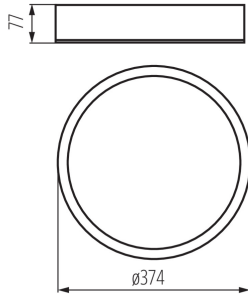

Plafon

Šířka kartonu [cm]: 39.5
Výška kartonu [cm]: 10.5
Délka kartonu [cm]: 40
Objem kartonu [m³]: 0.01659