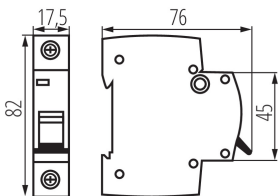

23143 KMB6-C16/1

Jistič, 1P

5905339231437

Jistič slouží k ochraně před přetížením a zkratem v instalacích a zařízeních.

VŠEOBECNÉ ÚDAJE:

Barva: bílá

Místo montáže: na szynę TH35

Norma: PN-EN 60898-1

Délka [mm]: 76

Šířka [mm]: 17.5

Výška [mm]: 82

TECHNICKÉ ÚDAJE:

Jmenovité napětí [V]: 230/400 AC

Jmenovitý proud [A]: 16

Jmenovitá frekvence [Hz]: 50

Rozsah okolních teplot, kterým může být výrobek vystaven [°C]: 5÷40

Rozsah průměrů používaných vodičů [mm²]: 1÷25

Vypínací charakteristika: C

Třída energetických omezení: 3

Počet modulů: 1

Jmenovitý zkratový proud [A]: 6000

Stupeň krytí IP: 20

Počet pólů: 1

LOGISTICKÉ ÚDAJE:

Měrná jednotka: kus

Způsob balení: 12

Počet kusů v druhém balení : 12

Počet kusů v hromadném balení: 120

Čistá jednotková hmotnost [g]: 94

Gramáž [g]: 104

Hmotnost kusu brutto [g] : 92

Délka jednotkového balení [cm]: 2

Šířka jednotkového balení [cm]: 7.5

Výška jednotkového balení [cm]: 8.5

Hmotnost kartonu [kg]: 12.48

Šířka kartonu [cm]: 25

Výška kartonu [cm]: 19.5

Délka kartonu [cm]: 45

Objem kartonu [m³]: 0.021938