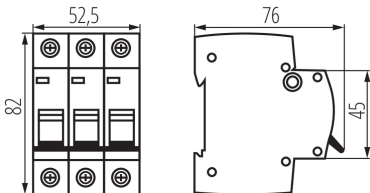

23155 KMB6-C32/3

Jistič, 3P

5905339231550

Jistič slouží k ochraně před přetížením a zkratem v instalacích a zařízeních.

VŠEOBECNÉ ÚDAJE:

Barva: bílá

Místo montáže: na szynę TH35

Norma: PN-EN 60898-1

Délka [mm]: 76

Šířka [mm]: 52.5

Výška [mm]: 82

TECHNICKÉ ÚDAJE:

Jmenovité napětí [V]: 230/400 AC

Jmenovitý proud [A]: 32

Jmenovitá frekvence [Hz]: 50

Rozsah okolních teplot, kterým může být výrobek vystaven [°C]: 5÷40

Rozsah průměrů používaných vodičů [mm²]: 1÷25

Vypínací charakteristika: C

Třída energetických omezení: 3

Počet modulů: 3

Jmenovitý zkratový proud [A]: 6000

Stupeň krytí IP: 20

Počet pólů: 3

LOGISTICKÉ ÚDAJE:

Měrná jednotka: kus

Způsob balení: 4

Počet kusů v druhém balení : 4

Počet kusů v hromadném balení: 40

Čistá jednotková hmotnost [g]: 300

Gramáž [g]: 330

Hmotnost kusu brutto [g] : 286

Délka jednotkového balení [cm]: 5.5

Šířka jednotkového balení [cm]: 7.5

Výška jednotkového balení [cm]: 8.5

Hmotnost kartonu [kg]: 13.2

Šířka kartonu [cm]: 25

Výška kartonu [cm]: 19.5

Délka kartonu [cm]: 45

Objem kartonu [m³]: 0.021938