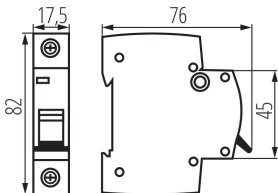

23174 KMB6-B40/1

Jistič, 1P

5905339231741

Jistič slouží k ochraně před přetížením a zkratem v instalacích a zařízeních.

VŠEOBECNÉ ÚDAJE:

Barva: bílá

Místo montáže: na szynę TH35

Norma: PN-EN 60898-1

Délka [mm]: 76

Šířka [mm]: 17.5

Výška [mm]: 82

TECHNICKÉ ÚDAJE:

Jmenovité napětí [V]: 230/400 AC

Jmenovitý proud [A]: 40

Jmenovitá frekvence [Hz]: 50

Rozsah okolních teplot, kterým může být výrobek vystaven [°C]: 5÷40

Rozsah průměrů používaných vodičů [mm²]: 1÷25

Vypínací charakteristika: B

Třída energetických omezení: 3

Počet modulů: 1

Jmenovitý zkratový proud [A]: 6000

Stupeň krytí IP: 20

Počet pólů: 1

LOGISTICKÉ ÚDAJE:

Měrná jednotka: kus

Způsob balení: 12

Počet kusů v druhém balení : 12

Počet kusů v hromadném balení: 120

Čistá jednotková hmotnost [g]: 94

Gramáž [g]: 104

Délka jednotkového balení [cm]: 2

Šířka jednotkového balení [cm]: 7.5

Výška jednotkového balení [cm]: 8.5

Hmotnost kartonu [kg]: 12.48

Šířka kartonu [cm]: 25

Výška kartonu [cm]: 19.5

Délka kartonu [cm]: 45

Objem kartonu [m³]: 0.021938