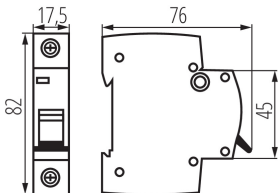

23175 KMB6-B1/1

Jistič, 1P

5905339231758

Jistič slouží k ochraně před přetížením a zkratem v instalacích a zařízeních.

VŠEOBECNÉ ÚDAJE:

Barva: bílá

Místo montáže: na szynę TH35

Norma: PN-EN 60898-1

Délka [mm]: 76

Šířka [mm]: 17.5

Výška [mm]: 82

TECHNICKÉ ÚDAJE:

Jmenovité napětí [V]: 230/400 AC

Jmenovitý proud [A]: 1

Jmenovitá frekvence [Hz]: 50

Rozsah okolních teplot, kterým může být výrobek vystaven [°C]: 5÷40

Rozsah průměrů používaných vodičů [mm²]: 1÷25

Vypínací charakteristika: B

Třída energetických omezení: 3

Počet modulů: 1

Jmenovitý zkratový proud [A]: 6000

Stupeň krytí IP: 20

Počet pólů: 1

LOGISTICKÉ ÚDAJE:

Měrná jednotka: kus

Způsob balení: 12

Počet kusů v druhém balení : 12

Počet kusů v hromadném balení: 120

Čistá jednotková hmotnost [g]: 94

Gramáž [g]: 104

Délka jednotkového balení [cm]: 2

Šířka jednotkového balení [cm]: 7.5

Výška jednotkového balení [cm]: 8.5

Hmotnost kartonu [kg]: 12.48

Šířka kartonu [cm]: 25

Výška kartonu [cm]: 19.5

Délka kartonu [cm]: 45

Objem kartonu [m³]: 0.021938