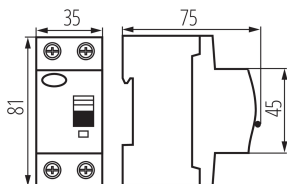

23181 KRD6-2/40/30

Proudový chránič, 2P

5905339231819

5 let záruky shodně s podmínkami záručního prohlášení dostupného na [internetové stránce](#)

VŠEOBECNÉ ÚDAJE:

Barva: bílá

Místo montáže: na szynę TH35

Norma: PN-EN 61008-1

Délka [mm]: 75

Šířka [mm]: 35

Výška [mm]: 81

TECHNICKÉ ÚDAJE:

Jmenovité napětí [V]: 230 AC

Jmenovitý proud [A]: 40

Jmenovitá frekvence [Hz]: 50

Rozsah okolních teplot, kterým může být výrobek vystaven [°C]: -25÷40

Typ proudového chránič: AC

Počet modulů: 2

Jmenovitý diferenciální proud [mA]: 30

Stupeň krytí IP: 20

Jmenovité izolační napětí U_i [V]: 400

Počet pólů: 2

LOGISTICKÉ ÚDAJE:

Měrná jednotka: kus

Způsob balení: 60

Počet kusů v druhém balení : 1

Počet kusů v hromadném balení: 60

Čistá jednotková hmotnost [g]: 210

Gramáž [g]: 242.33

Hmotnost kusu brutto [g] : 236

Délka jednotkového balení [cm]: 9

Šířka jednotkového balení [cm]: 8

Výška jednotkového balení [cm]: 8

Hmotnost kartonu [kg]: 14.5398

Šířka kartonu [cm]: 28

Výška kartonu [cm]: 18.5

Délka kartonu [cm]: 47

Objem kartonu [m³]: 0.024346