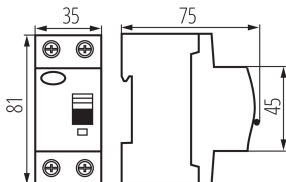

23182 KRD6-2/63/30

Proudový chránič, 2P

5905339231826

5 let záruky shodně s podmínkami záručního prohlášení dostupného na [internetové stránce](#)

VŠEOBECNÉ ÚDAJE:

Barva: bílá

Místo montáže: na szynę TH35

Norma: PN-EN 61008-1

Délka [mm]: 75

Šířka [mm]: 35

Výška [mm]: 81

TECHNICKÉ ÚDAJE:

Jmenovité napětí [V]: 230 AC

Jmenovitý proud [A]: 63

Jmenovitá frekvence [Hz]: 50

Rozsah okolních teplot, kterým může být výrobek vystaven [°C]: -25÷40

Typ proudového chrániče: AC

Počet modulů: 2

Jmenovitý diferenciální proud [mA]: 30

Stupeň krytí IP: 20

Jmenovité izolační napětí U_i [V]: 400

Počet pólů: 2

LOGISTICKÉ ÚDAJE:

Měrná jednotka: kus

Způsob balení: 60

Počet kusů v druhém balení : 1

Počet kusů v hromadném balení: 60

Čistá jednotková hmotnost [g]: 210

Gramáž [g]: 242.17

Hmotnost kusu brutto [g] : 238

Délka jednotkového balení [cm]: 9

Šířka jednotkového balení [cm]: 8

Výška jednotkového balení [cm]: 8

Hmotnost kartonu [kg]: 14.5302

Šířka kartonu [cm]: 28

Výška kartonu [cm]: 18.5

Délka kartonu [cm]: 47

Objem kartonu [m³]: 0.024346