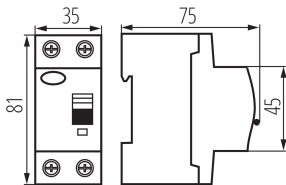

23195 KRD6-2/25/300

Proudový chránič, 2P

5905339231956

5 let záruky shodně s podmínkami záručního prohlášení dostupného na [internetové stránce](#)

VŠEOBECNÉ ÚDAJE:

Barva: bílá

Místo montáže: na szynę TH35

Norma: PN-EN 61008-1

Délka [mm]: 75

Šířka [mm]: 35

Výška [mm]: 81

TECHNICKÉ ÚDAJE:

Jmenovité napětí [V]: 230 AC

Jmenovitý proud [A]: 25

Jmenovitá frekvence [Hz]: 50

Rozsah okolních teplot, kterým může být výrobek vystaven [°C]: -25÷40

Typ proudového chrániče: AC

Počet modulů: 2

Jmenovitý diferenciální proud [mA]: 300

Stupeň krytí IP: 20

Jmenovité izolační napětí U_i [V]: 400

Počet pólů: 2

LOGISTICKÉ ÚDAJE:

Měrná jednotka: kus

Způsob balení: 60

Počet kusů v druhém balení : 1

Počet kusů v hromadném balení: 60

Čistá jednotková hmotnost [g]: 210

Gramáž [g]: 242.33

Hmotnost kusu brutto [g] : 228

Délka jednotkového balení [cm]: 9

Šířka jednotkového balení [cm]: 4

Výška jednotkového balení [cm]: 8.5

Hmotnost kartonu [kg]: 14.5398

Šířka kartonu [cm]: 28

Výška kartonu [cm]: 18.5

Délka kartonu [cm]: 47

Objem kartonu [m³]: 0.024346