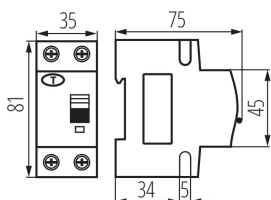

23210 KRO6-2/B16/30

Kombinace jistič-proudový chránič, 6kA, 2P

5905339232106

Kombinace jistič-proudový chránič s nadproudovou ochranou se používá k ochraně před přetížením a zkratem v instalacích a zařízeních a také k ochraně před úrazem elektrickým proudem.

VŠEOBECNÉ ÚDAJE:

Barva: bílá

Místo montáže: na szynę TH35

Norma: PN-EN 61009 -1

Délka [mm]: 75

Šířka [mm]: 35

Výška [mm]: 81

TECHNICKÉ ÚDAJE:

Jmenovité napětí [V]: 230 AC

Jmenovitý proud [A]: 16

Jmenovitá frekvence [Hz]: 50

Rozsah okolních teplot, kterým může být výrobek vystaven [°C]: -25÷40

Rozsah průměrů používaných vodičů [mm²]: 10÷16

Typ proudového chrániče: AC

Vypínací charakteristika: B

Třída energetických omezení: 3

Počet modulů: 2

Jmenovitý diferenciální proud [mA]: 30

Jmenovitý zkratový proud [A]: 6000

Stupeň krytí IP: 20

Jmenovité izolační napětí U_i [V]: 400

Počet pólů: 2

LOGISTICKÉ ÚDAJE:

Měrná jednotka: kus

Způsob balení: 60

Počet kusů v druhém balení : 1

Počet kusů v hromadném balení: 60

Čistá jednotková hmotnost [g]: 180

Gramáž [g]: 212.33

Hmotnost kusu brutto [g] : 212

Délka jednotkového balení [cm]: 9

Šířka jednotkového balení [cm]: 4

Výška jednotkového balení [cm]: 8

Hmotnost kartonu [kg]: 12.7398