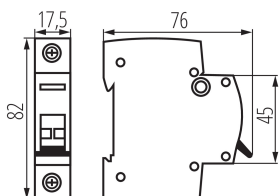

23230 KMI-1/25A

Modulové odpojovače

5905339232304

5 let záruky shodně s podmínkami záručního prohlášení dostupného na [internetové stránce](#)

VŠEOBECNÉ ÚDAJE:

Kategorie použití: AC-22A

Barva: bílá

Místo použití: uvnitř

Norma: PN-EN 60947-3

Délka [mm]: 76

Šířka [mm]: 17.5

Výška [mm]: 82

TECHNICKÉ ÚDAJE:

Jmenovité napětí [V]: 230/400 AC

Jmenovitý proud [A]: 25

Jmenovitá frekvence [Hz]: 50

Rozsah okolních teplot, kterým může být výrobek vystaven [°C]: -25÷45

Rozsah průměrů používaných vodičů [mm²]: 1÷50

Počet modulů: 1

Stupeň krytí IP: 20

LOGISTICKÉ ÚDAJE:

Měrná jednotka: kus

Způsob balení: 12

Počet kusů v druhém balení : 12

Počet kusů v hromadném balení: 120

Čistá jednotková hmotnost [g]: 76

Gramáž [g]: 86

Hmotnost kusu brutto [g] : 74

Délka jednotkového balení [cm]: 2

Šířka jednotkového balení [cm]: 7.5

Výška jednotkového balení [cm]: 8.5

Hmotnost kartonu [kg]: 10.32

Šířka kartonu [cm]: 25

Výška kartonu [cm]: 19.5

Délka kartonu [cm]: 45

Objem kartonu [m³]: 0.021938