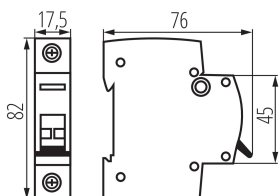

23231 KMI-1/40A

Modulové odpojovače

5905339232311

5 let záruky shodně s podmínkami záručního prohlášení dostupného na [internetové stránce](#)

VŠEOBECNÉ ÚDAJE:

Kategorie použití: AC-22A

Barva: bílá

Místo použití: uvnitř

Norma: PN-EN 60947-3

Délka [mm]: 76

Šířka [mm]: 17.5

Výška [mm]: 82

TECHNICKÉ ÚDAJE:

Jmenovité napětí [V]: 230/400 AC

Jmenovitý proud [A]: 40

Jmenovitá frekvence [Hz]: 50

Rozsah okolních teplot, kterým může být výrobek vystaven [°C]: -25÷45

Rozsah průměrů používaných vodičů [mm²]: 1÷50

Počet modulů: 1

Stupeň krytí IP: 20

LOGISTICKÉ ÚDAJE:

Měrná jednotka: kus

Způsob balení: 12

Počet kusů v druhém balení : 12

Počet kusů v hromadném balení: 120

Čistá jednotková hmotnost [g]: 76

Gramáž [g]: 86

Hmotnost kusu brutto [g] : 76

Délka jednotkového balení [cm]: 2

Šířka jednotkového balení [cm]: 7.5

Výška jednotkového balení [cm]: 8.5

Hmotnost kartonu [kg]: 10.32

Šířka kartonu [cm]: 25

Výška kartonu [cm]: 19.5

Délka kartonu [cm]: 45

Objem kartonu [m³]: 0.021938