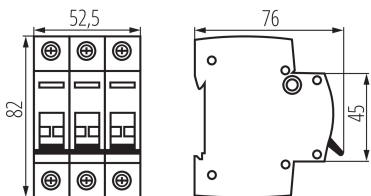

23232 KMI-3/40A

Modulové odpojovače

5905339232328

5 let záruky shodně s podmínkami záručního prohlášení dostupného na [internetové stránce](#)

VŠEOBECNÉ ÚDAJE:

Kategorie použití: AC-22A

Barva: bílá

Místo použití: uvnitř

Norma: PN-EN 60947-3

Délka [mm]: 76

Šířka [mm]: 52.5

Výška [mm]: 82

TECHNICKÉ ÚDAJE:

Jmenovité napětí [V]: 230/400 AC

Jmenovitý proud [A]: 40

Jmenovitá frekvence [Hz]: 50

Rozsah okolních teplot, kterým může být výrobek vystaven [°C]: -25÷45

Rozsah průměrů používaných vodičů [mm²]: 1÷50

Počet modulů: 3

Stupeň krytí IP: 20

LOGISTICKÉ ÚDAJE:

Měrná jednotka: kus

Způsob balení: 4

Počet kusů v druhém balení : 4

Počet kusů v hromadném balení: 40

Čistá jednotková hmotnost [g]: 250

Gramáž [g]: 280

Hmotnost kusu brutto [g] : 226

Délka jednotkového balení [cm]: 5.5

Šířka jednotkového balení [cm]: 7.5

Výška jednotkového balení [cm]: 8.5

Hmotnost kartonu [kg]: 11.2

Šířka kartonu [cm]: 25

Výška kartonu [cm]: 19.5

Délka kartonu [cm]: 45

Objem kartonu [m³]: 0.021938