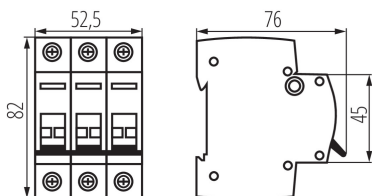

23233 KMI-3/63A

Modulové odpojovače

5905339232335

VŠEOBECNÉ ÚDAJE:

Kategorie použití: AC-22A

Barva: bílá

Místo použití: uvnitř

Norm: PN-EN 60947-3

Délka [mm]: 76

Šířka [mm]: 52.5

Výška [mm]: 82

TECHNICKÉ ÚDAJE:

Jmenovité napětí [V]: 230/400 AC

Jmenovitý proud [A]: 63

Jmenovitá frekvence [Hz]: 50

Rozsah okolních teplot, kterým může být výrobek vystaven [°C]: -25÷45

Rozsah průměrů používaných vodičů [mm²]: 1÷50

Počet modulů: 3

Stupeň krytí IP: 20

LOGISTICKÉ ÚDAJE:

Způsob balení: 4

Počet kusů v druhém balení : 4

Počet kusů v hromadném balení: 40

Čistá jednotková hmotnost [g]: 250

Gramáž [g]: 280

Délka jednotkového balení [cm]: 5.5

Šířka jednotkového balení [cm]: 7.5

Výška jednotkového balení [cm]: 8.5

Hmotnost kartonu [kg]: 11.2

Šířka kartonu [cm]: 25

Výška kartonu [cm]: 19.5

Délka kartonu [cm]: 45

Objem kartonu [m³]: 0.021938