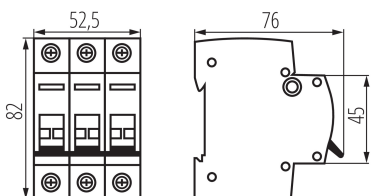

23234 KMI-3/80A

Modulové odpojovače

5905339232342

5 let záruky shodně s podmínkami záručního prohlášení dostupného na [internetové stránce](#)

VŠEOBECNÉ ÚDAJE:

Kategorie použití: AC-22A

Barva: bílá

Místo použití: uvnitř

Norma: PN-EN 60947-3

Délka [mm]: 76

Šířka [mm]: 52.5

Výška [mm]: 82

TECHNICKÉ ÚDAJE:

Jmenovité napětí [V]: 230/400 AC

Jmenovitý proud [A]: 80

Jmenovitá frekvence [Hz]: 50

Rozsah okolních teplot, kterým může být výrobek vystaven [°C]: -25÷45

Rozsah průměrů používaných vodičů [mm²]: 1÷50

Počet modulů: 3

Stupeň krytí IP: 20

LOGISTICKÉ ÚDAJE:

Měrná jednotka: kus

Způsob balení: 4

Počet kusů v druhém balení : 4

Počet kusů v hromadném balení: 40

Čistá jednotková hmotnost [g]: 250

Gramáž [g]: 280

Hmotnost kusu brutto [g] : 234

Délka jednotkového balení [cm]: 5.5

Šířka jednotkového balení [cm]: 7.5

Výška jednotkového balení [cm]: 8.5

Hmotnost kartonu [kg]: 11.2

Šířka kartonu [cm]: 25

Výška kartonu [cm]: 19.5

Délka kartonu [cm]: 45

Objem kartonu [m³]: 0.021938