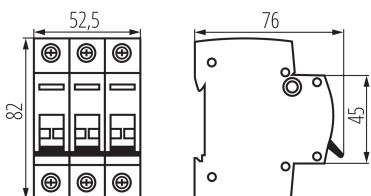

23235 KMI-3/100A

Modulové odpojovače

5905339232359

5 let záruky shodně s podmínkami záručního prohlášení dostupného na [internetové stránce](#)

VŠEOBECNÉ ÚDAJE:

Kategorie použití: AC-22A

Barva: bílá

Místo použití: uvnitř

Norma: PN-EN 60947-3

Délka [mm]: 76

Šířka [mm]: 52.5

Výška [mm]: 82

TECHNICKÉ ÚDAJE:

Jmenovité napětí [V]: 230/400 AC

Jmenovitý proud [A]: 100

Jmenovitá frekvence [Hz]: 50

Rozsah okolních teplot, kterým může být výrobek vystaven [°C]: -25÷45

Rozsah průměrů používaných vodičů [mm²]: 1÷50

Počet modulů: 3

Stupeň krytí IP: 20

LOGISTICKÉ ÚDAJE:

Měrná jednotka: kus

Způsob balení: 4

Počet kusů v druhém balení : 4

Počet kusů v hromadném balení: 40

Čistá jednotková hmotnost [g]: 250

Gramáž [g]: 280

Hmotnost kusu brutto [g] : 232

Délka jednotkového balení [cm]: 5.5

Šířka jednotkového balení [cm]: 7.5

Výška jednotkového balení [cm]: 8.5

Hmotnost kartonu [kg]: 11.2

Šířka kartonu [cm]: 25

Výška kartonu [cm]: 19.5

Délka kartonu [cm]: 45

Objem kartonu [m³]: 0.021938