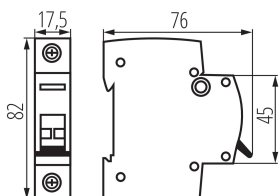

23236 KMI-1/63A

Modulové odpojovače

5905339232366

5 let záruky shodně s podmínkami záručního prohlášení dostupného na [internetové stránce](#)

VŠEOBECNÉ ÚDAJE:

Kategorie použití: AC-22A

Barva: bílá

Místo použití: uvnitř

Norma: PN-EN 60947-3

Délka [mm]: 76

Šířka [mm]: 17.5

Výška [mm]: 82

TECHNICKÉ ÚDAJE:

Jmenovité napětí [V]: 230/400 AC

Jmenovitý proud [A]: 63

Jmenovitá frekvence [Hz]: 50

Rozsah okolních teplot, kterým může být výrobek vystaven [°C]: -25÷45

Rozsah průměrů používaných vodičů [mm²]: 1÷50

Počet modulů: 1

Stupeň krytí IP: 20

LOGISTICKÉ ÚDAJE:

Měrná jednotka: kus

Způsob balení: 12

Počet kusů v druhém balení : 12

Počet kusů v hromadném balení: 120

Čistá jednotková hmotnost [g]: 76

Gramáž [g]: 86

Hmotnost kusu brutto [g] : 76

Délka jednotkového balení [cm]: 2

Šířka jednotkového balení [cm]: 7.5

Výška jednotkového balení [cm]: 8.5

Hmotnost kartonu [kg]: 10.32

Šířka kartonu [cm]: 25

Výška kartonu [cm]: 19.5

Délka kartonu [cm]: 45

Objem kartonu [m³]: 0.021938