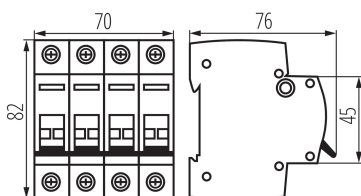

23237 KMI-4/100A

Modulové odpojovače

5905339232373

5 let záruky shodně s podmínkami záručního prohlášení dostupného na [internetové stránce](#)

VŠEOBECNÉ ÚDAJE:

Kategorie použití: AC-22A

Barva: bílá

Místo použití: uvnitř

Norma: PN-EN 60947-3

Délka [mm]: 76

Šířka [mm]: 70

Výška [mm]: 82

TECHNICKÉ ÚDAJE:

Jmenovité napětí [V]: 230/400 AC

Jmenovitý proud [A]: 100

Jmenovitá frekvence [Hz]: 50

Rozsah okolních teplot, kterým může být výrobek vystaven [°C]: -25÷45

Rozsah průměrů používaných vodičů [mm²]: 1÷50

Počet modulů: 4

Stupeň krytí IP: 20

LOGISTICKÉ ÚDAJE:

Měrná jednotka: kus

Způsob balení: 3

Počet kusů v druhém balení : 3

Počet kusů v hromadném balení: 30

Čistá jednotková hmotnost [g]: 330

Gramáž [g]: 370

Hmotnost kusu brutto [g] : 308

Délka jednotkového balení [cm]: 7.5

Šířka jednotkového balení [cm]: 7.5

Výška jednotkového balení [cm]: 8.5

Hmotnost kartonu [kg]: 11.1

Šířka kartonu [cm]: 25

Výška kartonu [cm]: 19.5

Délka kartonu [cm]: 46

Objem kartonu [m³]: 0.022425