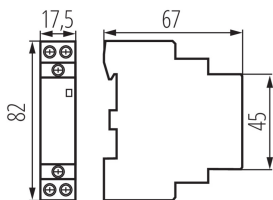

## 23240 KMC-20-20

Modulový stykač, řídicí napětí 230V AC

5905339232403

### VŠEOBECNÉ ÚDAJE:

**Kategorie použití:** AC-7A, AC-7B

**Barva:** bílá

**Místo montáže:** na liště TH35

**Místo použití:** uvnitř

**Norm:** PN-EN 60947-4-1

**Šířka jednotkového balení [cm]:** 7.5

**Výška jednotkového balení [cm]:** 8.5

**Hmotnost kartonu [kg]:** 15.6

**Šířka kartonu [cm]:** 25

**Výška kartonu [cm]:** 19.5

**Délka kartonu [cm]:** 45

**Objem kartonu [m<sup>3</sup>]:** 0.021938