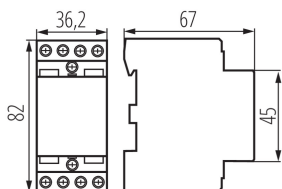

### VŠEOBECNÉ ÚDAJE:

**Kategorie použití:** AC-7A, AC-7B

**Barva:** bílá

**Místo montáže:** na liště TH35

**Místo použití:** uvnitř

**Norm:** PN-EN 60947-4-1

**Šířka jednotkového balení [cm]:** 7.5

**Výška jednotkového balení [cm]:** 8.5

**Hmotnost kartonu [kg]:** 13.8

**Šířka kartonu [cm]:** 28

**Výška kartonu [cm]:** 18.5

**Délka kartonu [cm]:** 47

**Objem kartonu [m<sup>3</sup>]:** 0.024346