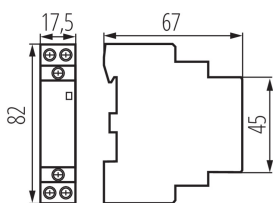

## 23244 KMC-20-11

Modulový stykač, řídicí napětí 230V AC

5905339232441

### VŠEOBECNÉ ÚDAJE:

**Kategorie použití:** AC-7A, AC-7B

**Barva:** bílá

**Místo montáže:** na liště TH35

**Místo použití:** uvnitř

**Norm:** PN-EN 60947-4-1

**Šířka jednotkového balení [cm]:** 7.5

**Výška jednotkového balení [cm]:** 8.5

**Hmotnost kartonu [kg]:** 15.6

**Šířka kartonu [cm]:** 25

**Výška kartonu [cm]:** 19.5

**Délka kartonu [cm]:** 45

**Objem kartonu [m<sup>3</sup>]:** 0.021938