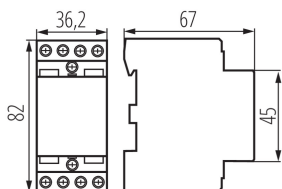

23247 KMC-25-31

Modulový stykač, řídicí napětí 230V AC

5905339232472

VŠEOBECNÉ ÚDAJE:

Kategorie použití: AC-7A, AC-7B

Barva: bílá

Místo montáže: na liště TH35

Místo použití: uvnitř

LOGISTICKÉ ÚDAJE:

Způsob balení: 6

Počet kusů v druhém balení : 6

Počet kusů v hromadném balení: 60

Čistá jednotková hmotnost [g]: 210

Gramáž [g]: 230

Délka jednotkového balení [cm]: 3.5

Šířka jednotkového balení [cm]: 7.5

Výška jednotkového balení [cm]: 8.5

Hmotnost kartonu [kg]: 13.8

Šířka kartonu [cm]: 28

Výška kartonu [cm]: 18.5

Délka kartonu [cm]: 47

Objem kartonu [m³]: 0.024346