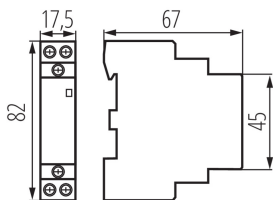

## 23251 KMC-25-20

Modulový stykač, řídicí napětí 230V AC

5905339232519

### VŠEOBECNÉ ÚDAJE:

**Kategorie použití:** AC-7A, AC-7B

**Barva:** bílá

**Místo montáže:** na liště TH35

**Místo použití:** uvnitř

**Norm:** PN-EN 60947-4-1

**Šířka jednotkového balení [cm]:** 7

**Výška jednotkového balení [cm]:** 8.5

**Hmotnost kartonu [kg]:** 16.1004

**Šířka kartonu [cm]:** 24.5

**Výška kartonu [cm]:** 20

**Délka kartonu [cm]:** 46

**Objem kartonu [m<sup>3</sup>]:** 0.02254