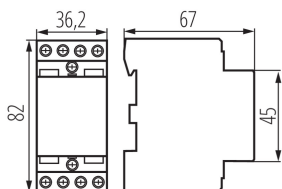

23252 KMC-25-40

Modulový stykač, řídicí napětí 230V AC

5905339232526

VŠEOBECNÉ ÚDAJE:

Kategorie použití: AC-7A, AC-7B

Barva: bílá

Místo montáže: na liště TH35

Místo použití: uvnitř

LOGISTICKÉ ÚDAJE:

Způsob balení: 6

Počet kusů v druhém balení : 6

Počet kusů v hromadném balení: 60

Čistá jednotková hmotnost [g]: 206

Gramáž [g]: 223.33

Délka jednotkového balení [cm]: 3.5

Šířka jednotkového balení [cm]: 7

Výška jednotkového balení [cm]: 8.5

Hmotnost kartonu [kg]: 13.3998

Šířka kartonu [cm]: 24.5

Výška kartonu [cm]: 20

Délka kartonu [cm]: 46

Objem kartonu [m³]: 0.02254