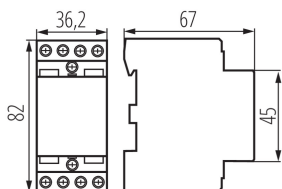

### VŠEOBECNÉ ÚDAJE:

**Kategorie použití:** AC-7A, AC-7B

**Barva:** bílá

**Místo montáže:** na liště TH35

**Místo použití:** uvnitř

**Norm:** PN-EN 60947-4-1

**Šířka jednotkového balení [cm]:** 7

**Výška jednotkového balení [cm]:** 8.5

**Hmotnost kartonu [kg]:** 14.7

**Šířka kartonu [cm]:** 24.5

**Výška kartonu [cm]:** 20

**Délka kartonu [cm]:** 46

**Objem kartonu [m<sup>3</sup>]:** 0.02254