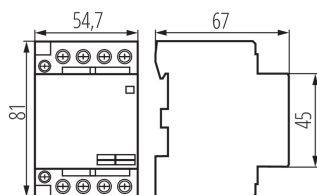

23254 KMC-40-40

Modulový stykač, řídicí napětí 230V AC

5905339232540

VŠEOBECNÉ ÚDAJE:

Kategorie použití: AC-7A, AC-7B

Barva: bílá

Místo montáže: na liště TH35

Místo použití: uvnitř

LOGISTICKÉ ÚDAJE:

Způsob balení: 4

Počet kusů v druhém balení : 4

Počet kusů v hromadném balení: 40

Čistá jednotková hmotnost [g]: 316

Gramáž [g]: 270

Délka jednotkového balení [cm]: 5.5

Šířka jednotkového balení [cm]: 7

Výška jednotkového balení [cm]: 8.5

Hmotnost kartonu [kg]: 10.8

Šířka kartonu [cm]: 24.5

Výška kartonu [cm]: 20

Délka kartonu [cm]: 46

Objem kartonu [m³]: 0.02254