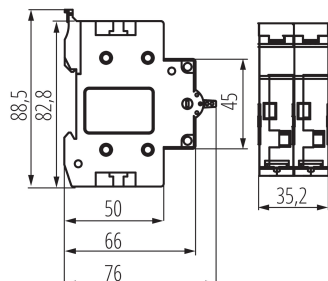

Norma: PN-EN 60947-3

Délka [mm]: 76

Šířka [mm]: 35.2

Výška [mm]: 88.5

TECHNICKÉ ÚDAJE:

Jmenovité napětí [V]: 230/400 AC

Jmenovitý proud [A]: 40

Jmenovitá frekvence [Hz]: 50

Utahovací moment [Nm]: 1,2

Stupeň krytí IP: 20

Elektrická životnost: 2000

Počet pólů: 2 (6)

LOGISTICKÉ ÚDAJE:

Měrná jednotka: kus

Způsob balení: 60

Počet kusů v druhém balení : 1

Počet kusů v hromadném balení: 60

Čistá jednotková hmotnost [g]: 150

Gramáž [g]: 174.17

Délka jednotkového balení [cm]: 4

Šířka jednotkového balení [cm]: 9

Výška jednotkového balení [cm]: 7.8

Hmotnost kartonu [kg]: 10.4502

Šířka kartonu [cm]: 27

Výška kartonu [cm]: 19.5

Délka kartonu [cm]: 51.5

23256 KCS-40A/2P

Instalační přepínač

Objem kartonu [m³]: 0.027115