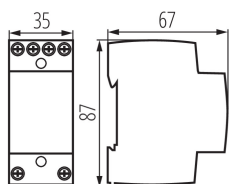

23260 KTF-8-24

Zvonkový transformátor na lištu TH35

5905339232601

VŠEOBECNÉ ÚDAJE:

Barva: bílá

Místo montáže: na liště TH35

Norm: PN-EN 61558

Délka [mm]: 35

Šířka [mm]: 67

Výška [mm]: 87

TECHNICKÉ ÚDAJE:

Jmenovité napětí [V]: 230 AC

Počet modulů: 2

Jmenovitý výkon [VA]: 8

Vstupní napětí - PRI [V]: 230 AC

Výstupní napětí - SEC [V]: 8/12/24V AC

LOGISTICKÉ ÚDAJE:

Způsob balení: 40

Počet kusů v druhém balení : 1

Počet kusů v hromadném balení: 40

Čistá jednotková hmotnost [g]: 320

Gramáž [g]: 354.5

Délka jednotkového balení [cm]: 9

Šířka jednotkového balení [cm]: 4.5

Výška jednotkového balení [cm]: 8

Hmotnost kartonu [kg]: 14.18

Šířka kartonu [cm]: 23.5

Výška kartonu [cm]: 18.5

Délka kartonu [cm]: 38

Objem kartonu [m³]: 0.016521