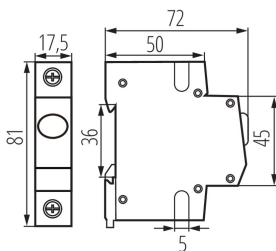

23320 KLI-R

Ukazatel přítomnosti napětí na liště TH35,

5905339233202

VŠEOBECNÉ ÚDAJE:

Barva: bílá

Místo montáže: na liště TH35

Norm: PN-EN 60947-5-1

Počet polí: 1

Počet kusů v hromadném balení: 120

Čistá jednotková hmotnost [g]: 60

Gramáž [g]: 70

Délka jednotkového balení [cm]: 7.5

Šířka jednotkového balení [cm]: 2

Výška jednotkového balení [cm]: 8.5

Hmotnost kartonu [kg]: 8.4

Šířka kartonu [cm]: 25

Výška kartonu [cm]: 19.5

Délka kartonu [cm]: 45

Objem kartonu [m³]: 0.021938